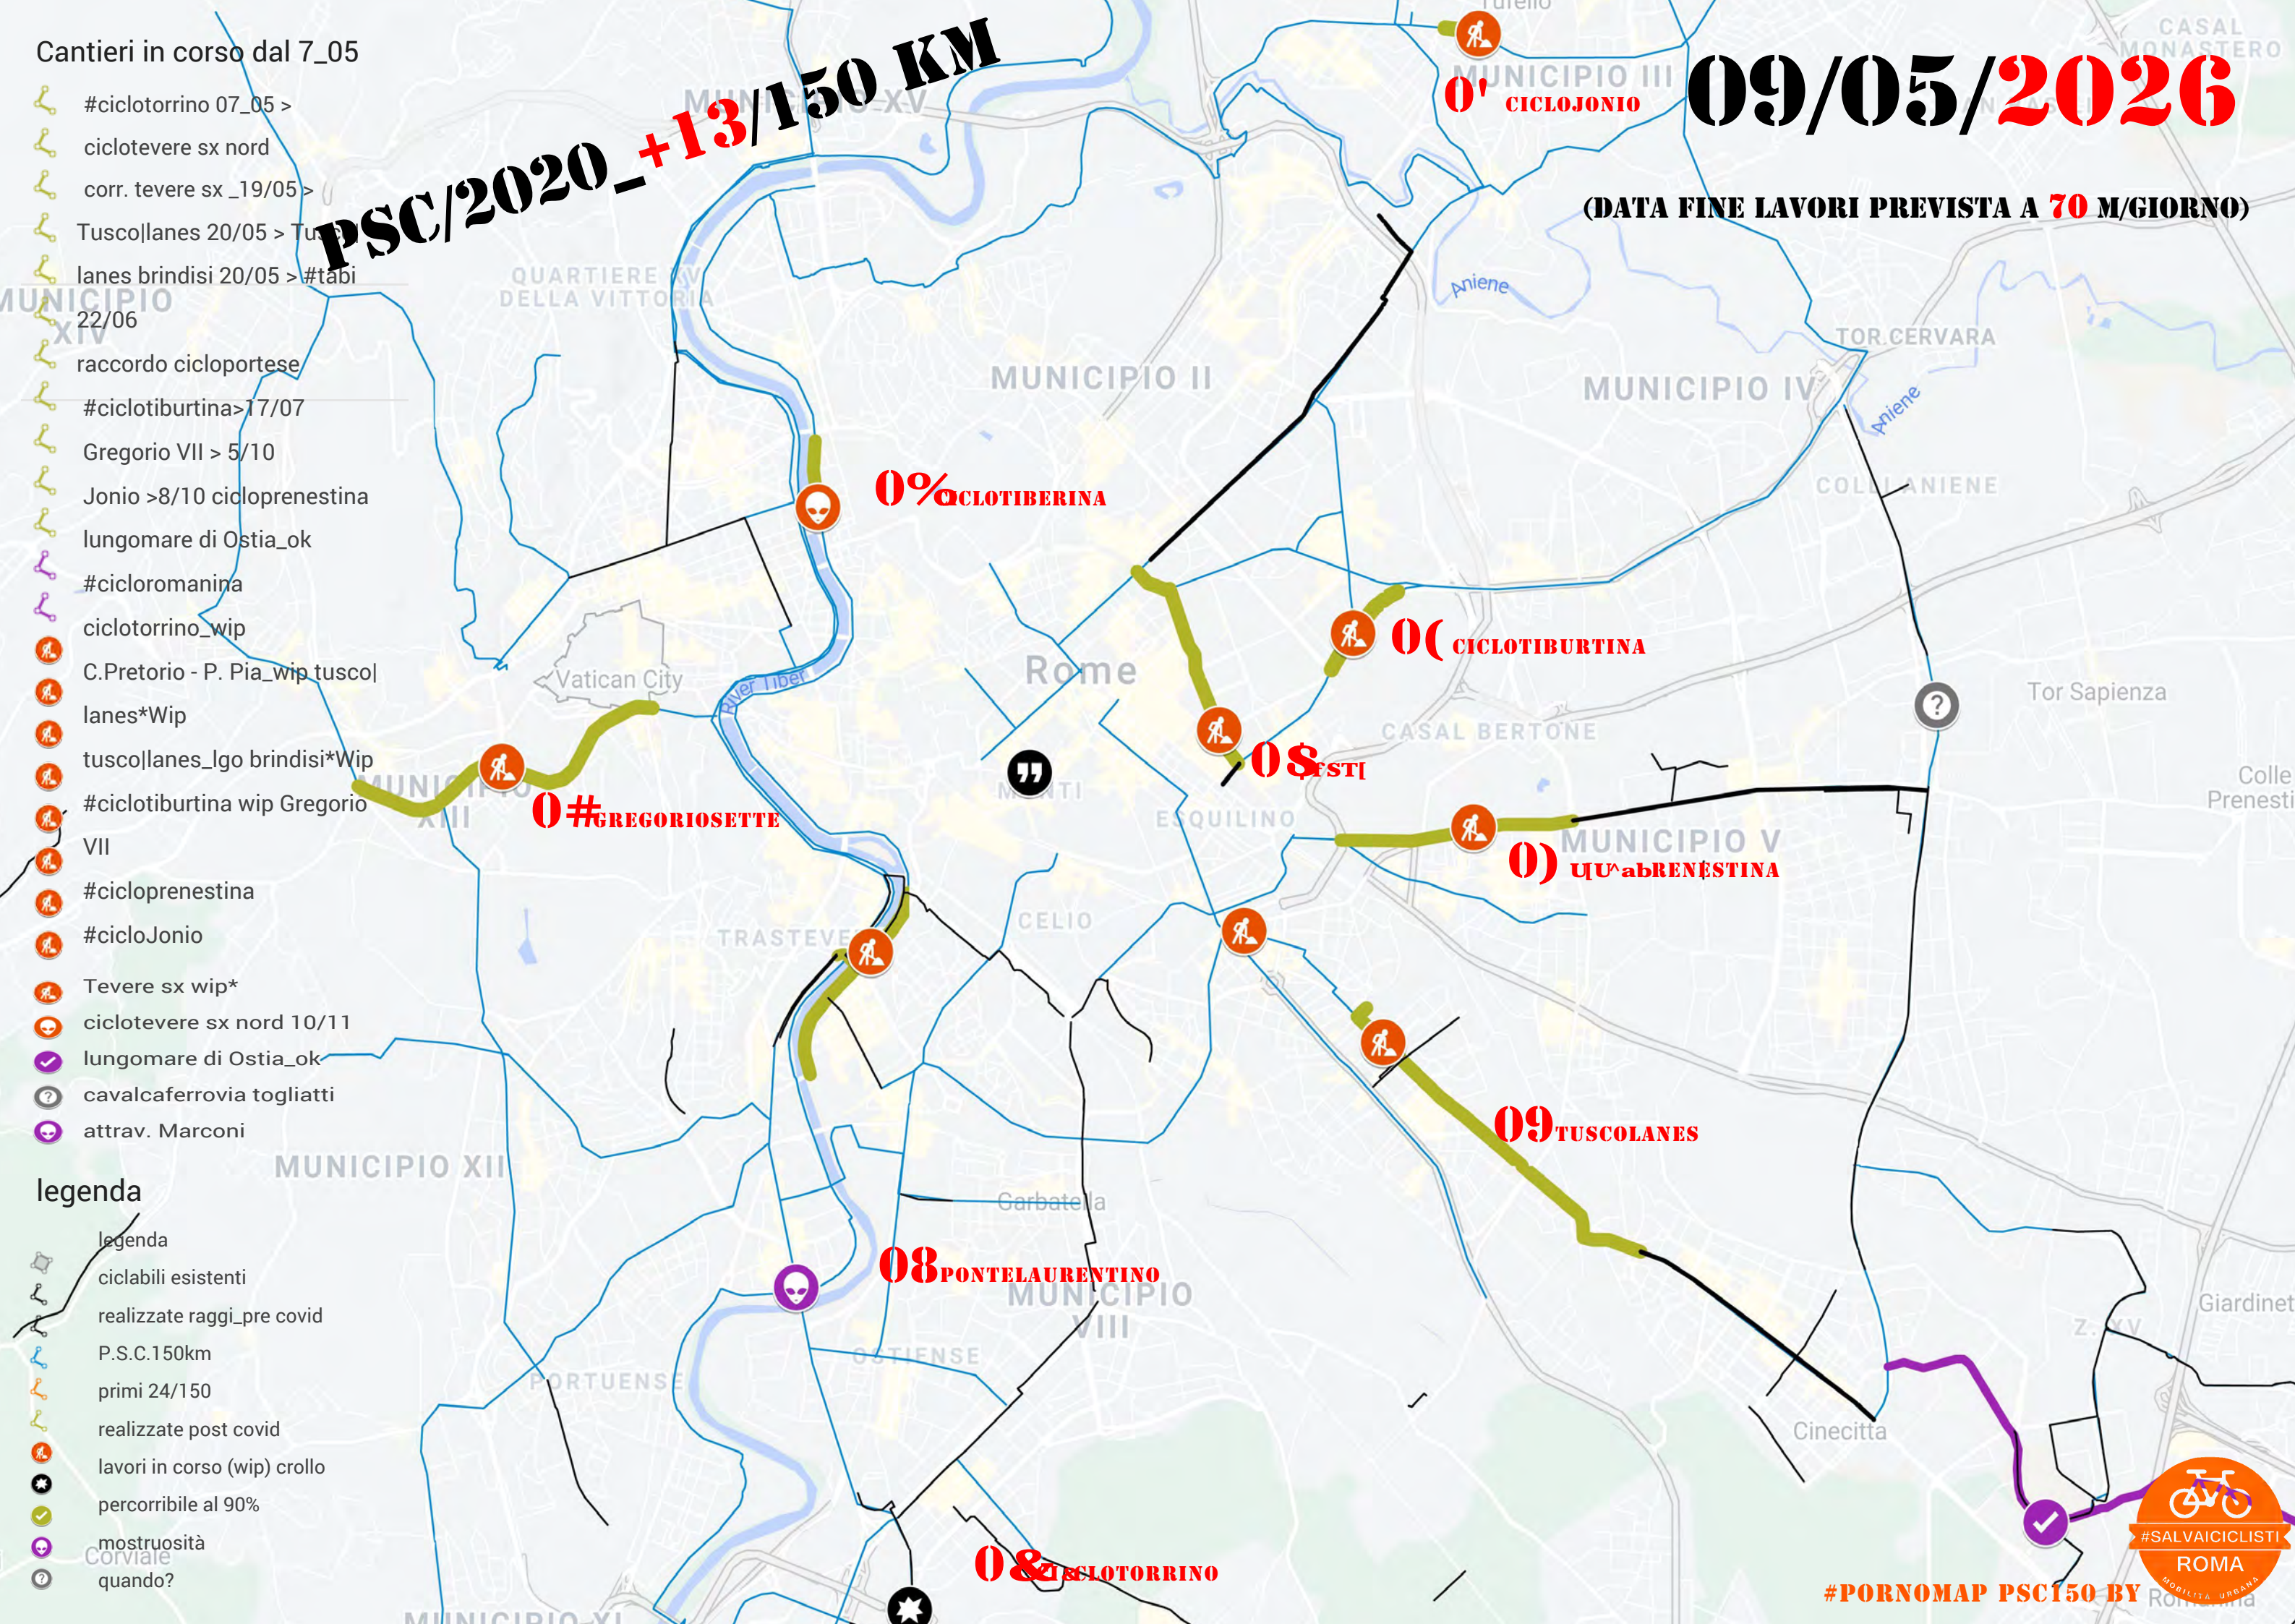

Cantieri in corso dal 7\_05

- #ciclotorrino 07\_05 >
- ciclotevere sx nord
- corr. tevere sx \_19/05 >
- Tuscollanes 20/05 > Tuscol
- lanes brindisi 20/05 > #tabi
- 22/06
- raccordo cicloportese
- #ciclotiburtina > 17/07
- Gregorio VII > 5/10
- Jonio > 8/10 cicloprenestina
- lungomare di Ostia\_ok
- #cicloromanina
- ciclotorrino\_wip
- C.Pretorio - P. Pia\_wip tuscol
- lanes\*Wip
- tuscollanes\_lgo brindisi\*Wip
- #ciclotiburtina wip Gregorio
- VII
- #cicloprenestina
- #cicloJonio
- Tevere sx wip\*
- ciclotevere sx nord 10/11
- lungomare di Ostia\_ok
- cavalcaferrovia togliatti
- attrav. Marconi

legenda

- legenda
- ciclabili esistenti
- realizzate raggi\_pre covid
- P.S.C.150km
- primi 24/150
- realizzate post covid
- lavori in corso (wip) crollo
- percorribile al 90%
- mostruosità
- quando?

**PSC/2020\_+13/150 KM**

**09/05/2026**

**(DATA FINE LAVORI PREVISTA A 70 M/GIORNO)**

**#PORNOMAP PSCI50 BY**